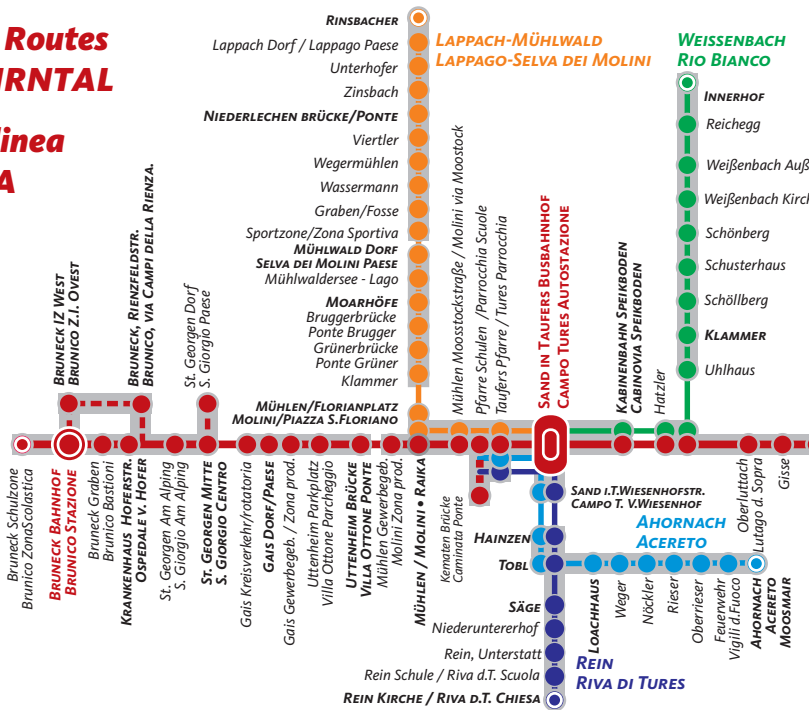

- **Rein ⇄ Sand in Taufers**
 Riva di Tures ⇄ Campo Tures32-33

- **Ahornach ⇄ Sand in Taufers**
 Acereto ⇄ Campo Tures34-35

- **Weißbach ⇄ Sand in Taufers**
 Rio Bianco ⇄ Campo Tures36

- **Citybus Sand in Taufers**
 Citybus Campo Tures37-39

- **Nightliner**40-41

Fahrplan • Orario Timetable

**BRUNECK – TAUFERER AHRNTAL
BRUNICO – VALLE AURINA**

13.12.2020 – 11.12.2021

Änderungen vorbehalten • Salvo modifiche
Subject to modifications

Info **840 000 471**
MOBILITÀ | MOBILITÀ

Buslinien • Bus Routes TAUFERER-AHRNTAL

Autoservizi di linea VALLE AURINA

Die Abfahrtszeiten in den Fahrplänen beziehen sich auf die im Netzplan **FETT GEDRUCKTEN HALTESTELLEN**.

Le ore di partenza sugli orari si riferiscono alle **FERMATE STAMPATE IN GRASSETTO** su questa piantina.

Times in the timetables refer to the **STOPS IN BOLD TEXT** on this network map.

- Bruneck-Sand in Taufers–Kasern
Brunico-Campo Tures–Casere
- Rein–Sand in Taufers
Riva di Tures–Campo Tures
- Ahornach–Sand in Taufers
Acereto–Campo Tures
- Lappach–Mühlwald–Sand in Taufers
Lappago–Selva dei Molini–Campo Tures
- Weissenbach–Sand in Taufers
Rio Bianco–Campo Tures
- Tarifzonen
Zone tariffarie
Fare zones